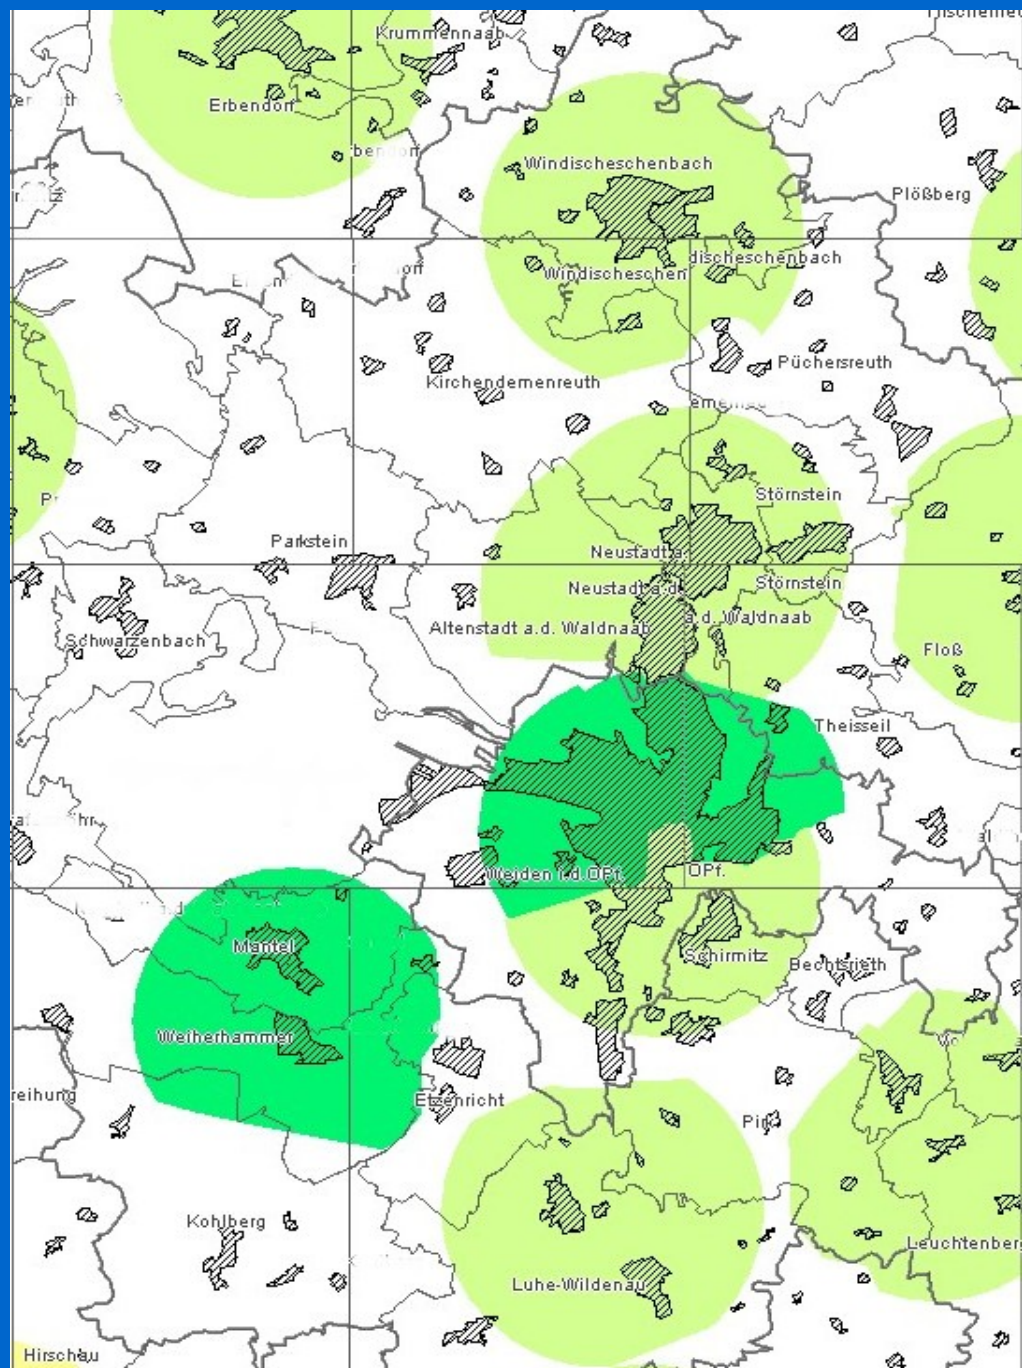

# DSL-Verfügbarkeit und Alternativen

- DSL Ausbausituation im Landkreis Neustadt a. d. Waldnaab und dem Stadtgebiet Weiden i. d. OPf.
  - 30 von 32 Ortnetzbereichen sind derzeit DSL-fähig.  
(s. Grafik)
  - Nur 2 Netzknoten, Kohlberg (09608) und Georgenberg (09658), sind derzeit nicht ausgebaut. Das zu erwartende Kundenpotenzial rechtfertigt nicht die Investition in diesen Bereichen. Um dennoch einen Ausbau zu ermöglichen, gehen hierzu den Gemeinden Angebote der Telekom zu. Für Georgenberg ist aber der Aufwand erheblich höher.

# DSL-Verfügbarkeit und Alternativen

- DSL Verfügbarkeit innerhalb der Ausbauggebiete
  - Bedingt durch die Übertragungstechnik von DSL gibt es eine Leitungslängenbeschränkung von ca. 4,5km zum Netzknoten. Besonders betroffen sind Schwarzenbach, Etzenricht, Bechtsrieth, Flossenbürg und Parkstein.
  - Derzeit werden in 2 Gebieten Pilotvorhaben durchgeführt, um Grenzwerte bei der DSL-Erreichbarkeit neu definieren zu können. In den Grenzbereichen gibt es nur eingeschränkte Bandbreiten.
  - Parkstein: DSL sollte bis ca. Mitte 2007 möglich sein.