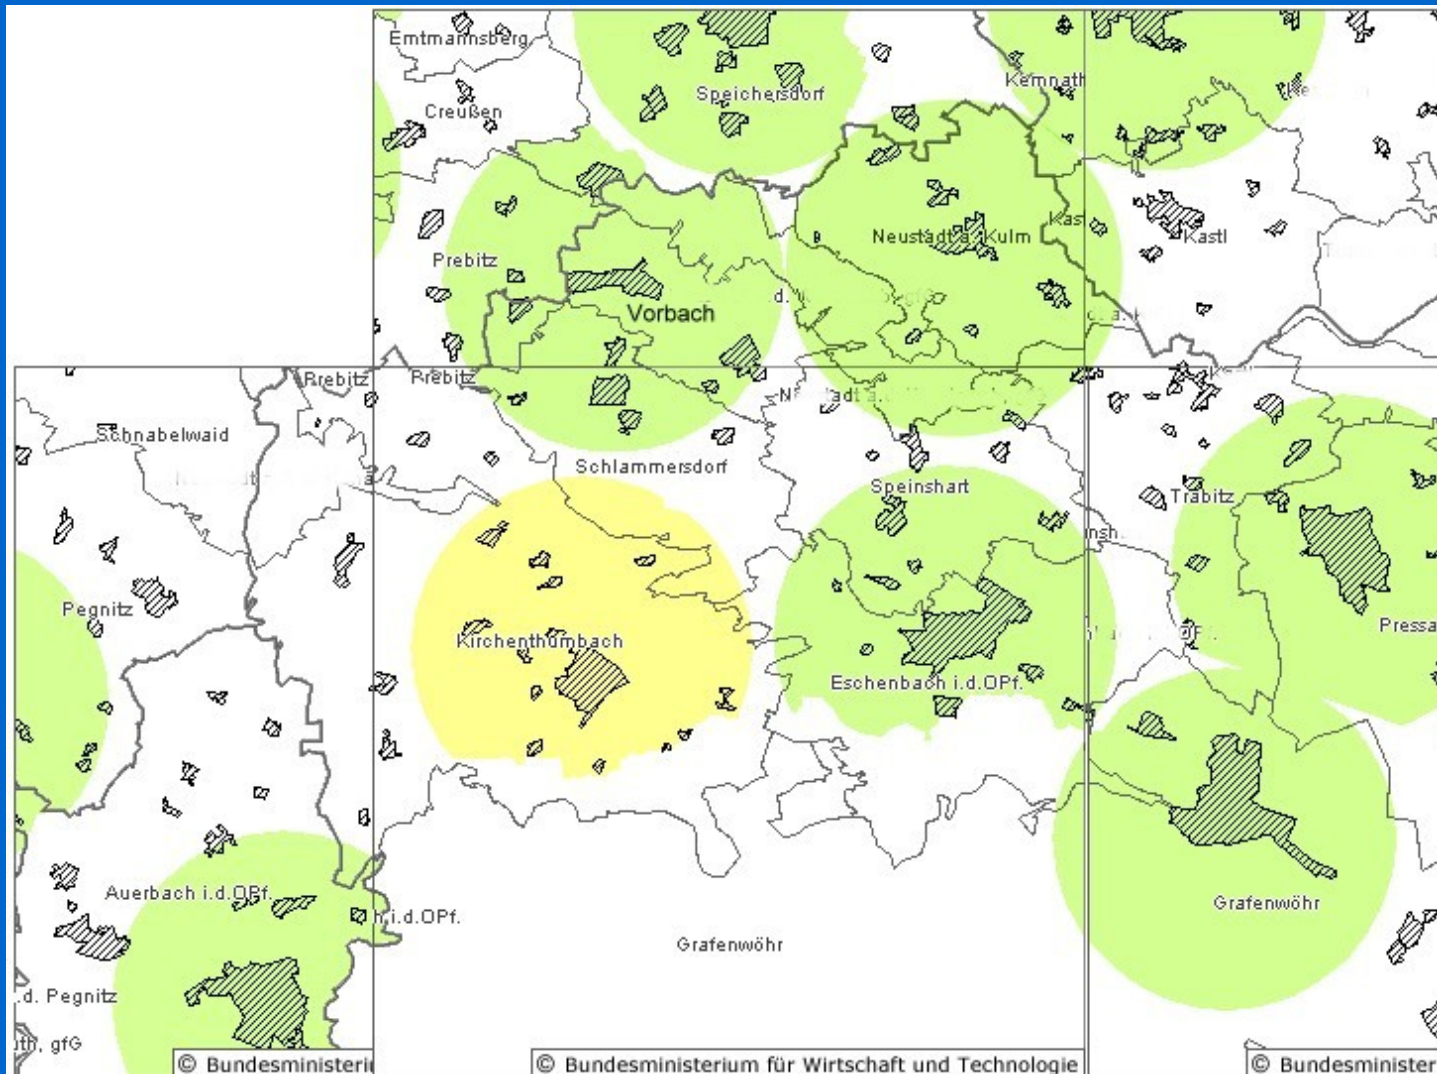

DSL-Verfügbarkeit und Alternativen

Quelle: <http://www.breitbandatlas.de/>