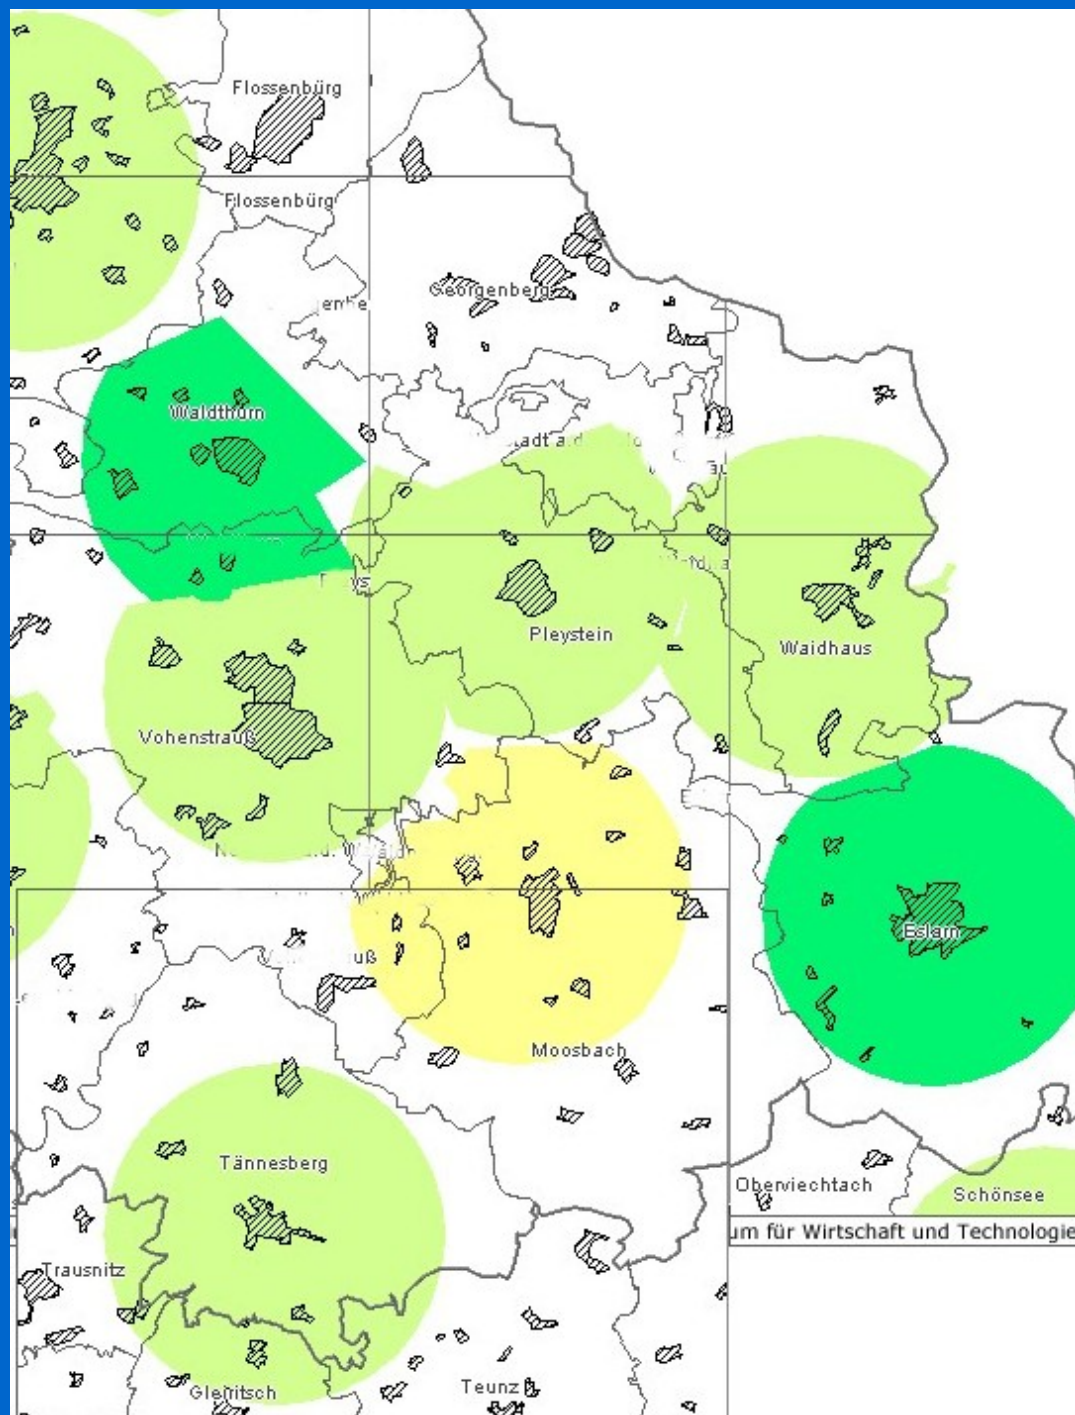

# DSL-Verfügbarkeit und Alternativen

- DSL Ausbausituation im Landkreis Neustadt a. d. Waldnaab und dem Stadtgebiet Weiden i. d. OPf.
  - 30 von 32 Ortnetzbereichen sind derzeit DSL-fähig.  
(s. Grafik)
  - Nur 2 Netzknoten, Kohlberg (09608) und Georgenberg (09658), sind derzeit nicht ausgebaut. Das zu erwartende Kundenpotenzial rechtfertigt nicht die Investition in diesen Bereichen. Um dennoch einen Ausbau zu ermöglichen, gehen hierzu den Gemeinden Angebote der Telekom zu. Für Georgenberg ist aber der Aufwand erheblich höher.

# DSL-Verfügbarkeit und Alternativen

- DSL Verfügbarkeit innerhalb der Ausbauggebiete
  - Bedingt durch die Übertragungstechnik von DSL gibt es eine Leitungslängenbeschränkung von ca. 4,5km zum Netzknoten. Besonders betroffen sind Schwarzenbach, Etzenricht, Bechtsrieth, Flossenbürg und Parkstein.
  - Derzeit werden in 2 Gebieten Pilotvorhaben durchgeführt, um Grenzwerte bei der DSL-Erreichbarkeit neu definieren zu können. In den Grenzbereichen gibt es nur eingeschränkte Bandbreiten.
  - Parkstein: DSL sollte bis ca. Mitte 2007 möglich sein.